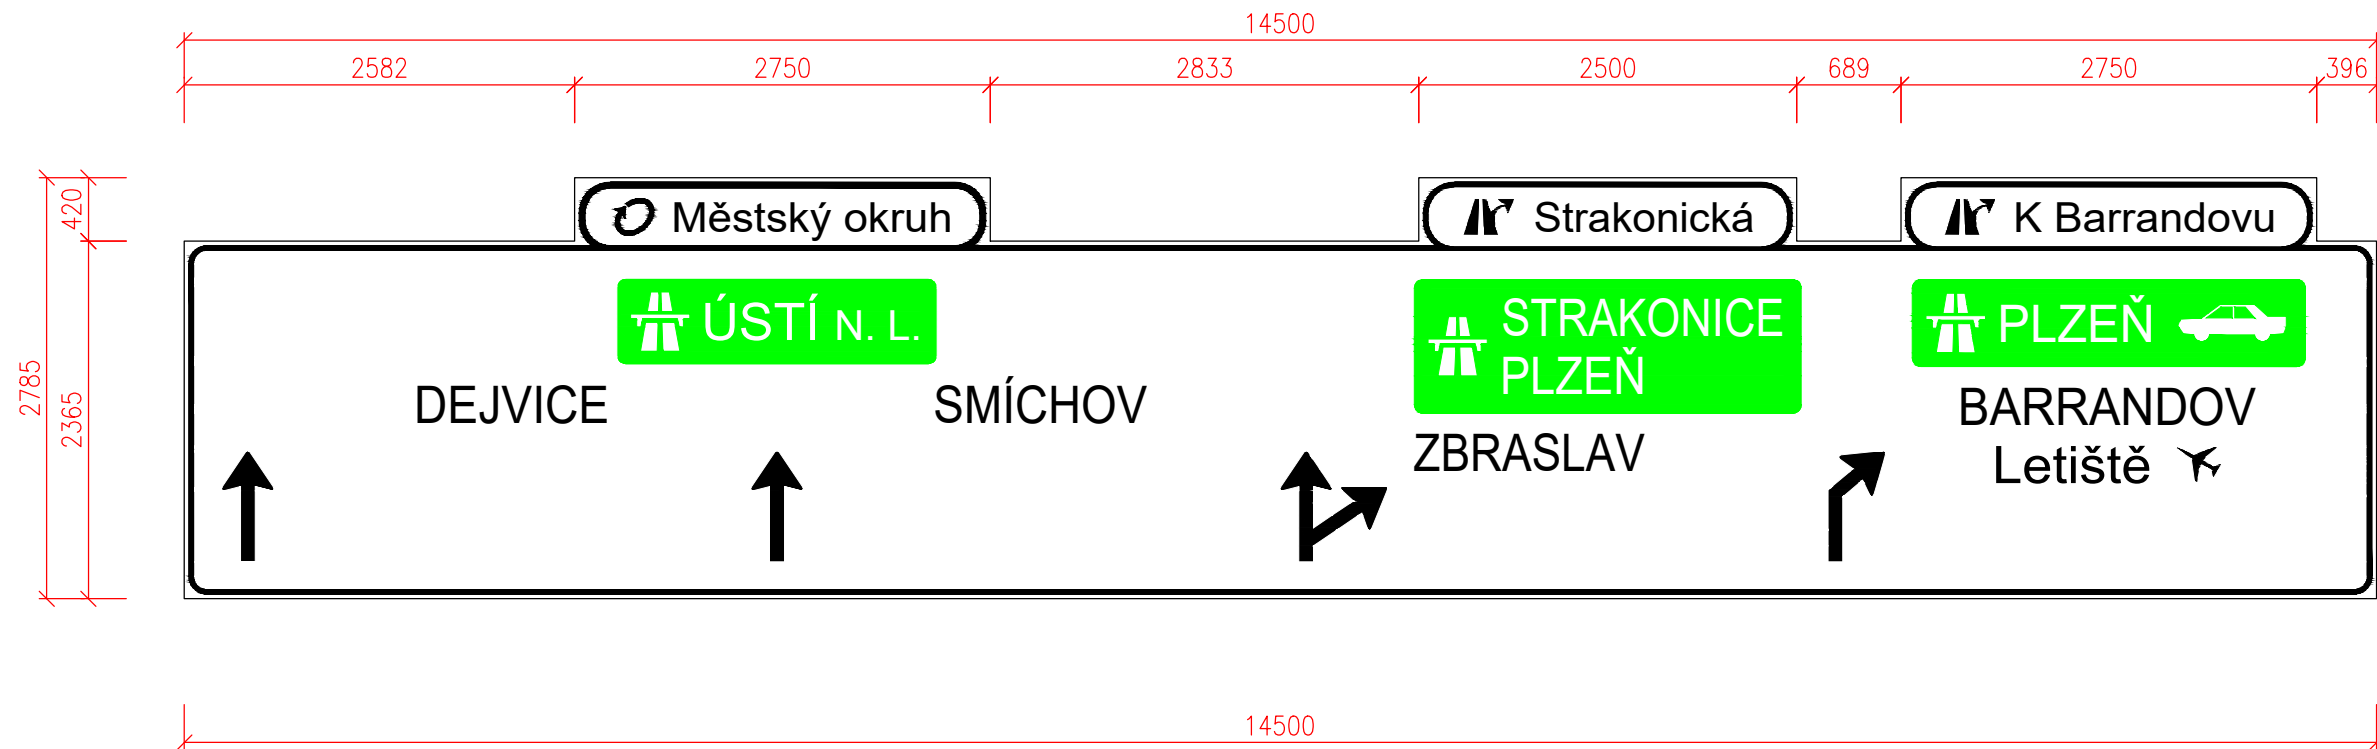

VZOROVÝ VÝKRES PRO SCHVÁLENÍ BAREV, ZÁKLADNÍCH ROZMĚRŮ A ARCHIVACI SPRÁVCE

Dopravní značka

IS 6b – návěst před křižovatkou

písmo: střední

výška písmena: 245 mm

umístění: km 0,259 a km 0,429 (OSA\_101P)

nosná kce: portál

Dopravní značka

IS 7a – směrová návěst pro odbočení

písmo: střední

výška písmena: 210 mm

umístění: km 0,095 (OSA\_110PB)

nosná kce: příhradová