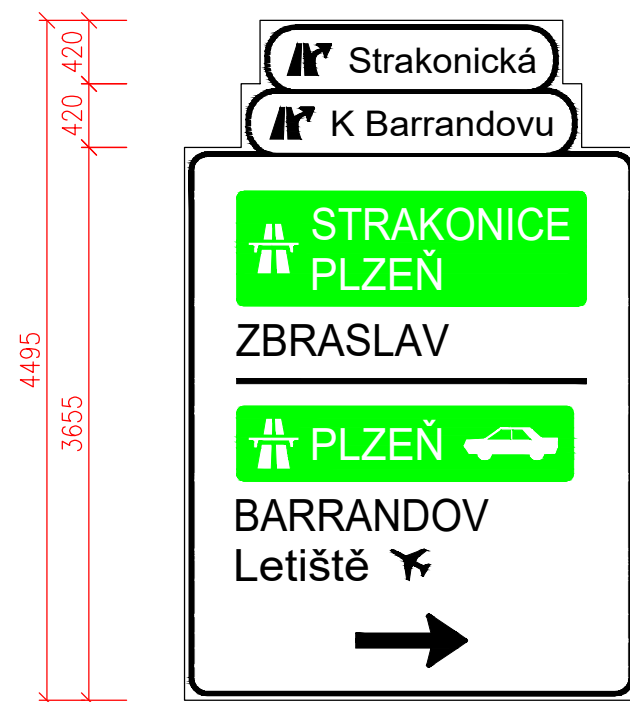

VZOROVÝ VÝKRES PRO SCHVÁLENÍ BAREV, ZÁKLADNÍCH ROZMĚRŮ A ARCHIVACI SPRÁVCE

Dopravní značka

IS 6b – návěst před křižovatkou

písmo: střední

výška písmena: 245 mm

umístění: km 0,259 a km 0,429 (OSA\_101P)

nosná kce: portál

Dopravní značka

IS 7a – směrová návěst pro odbočení

písmo: střední

výška písmena: 210 mm

umístění: km 0,095 (OSA\_110PB)

nosná kce: příhradová