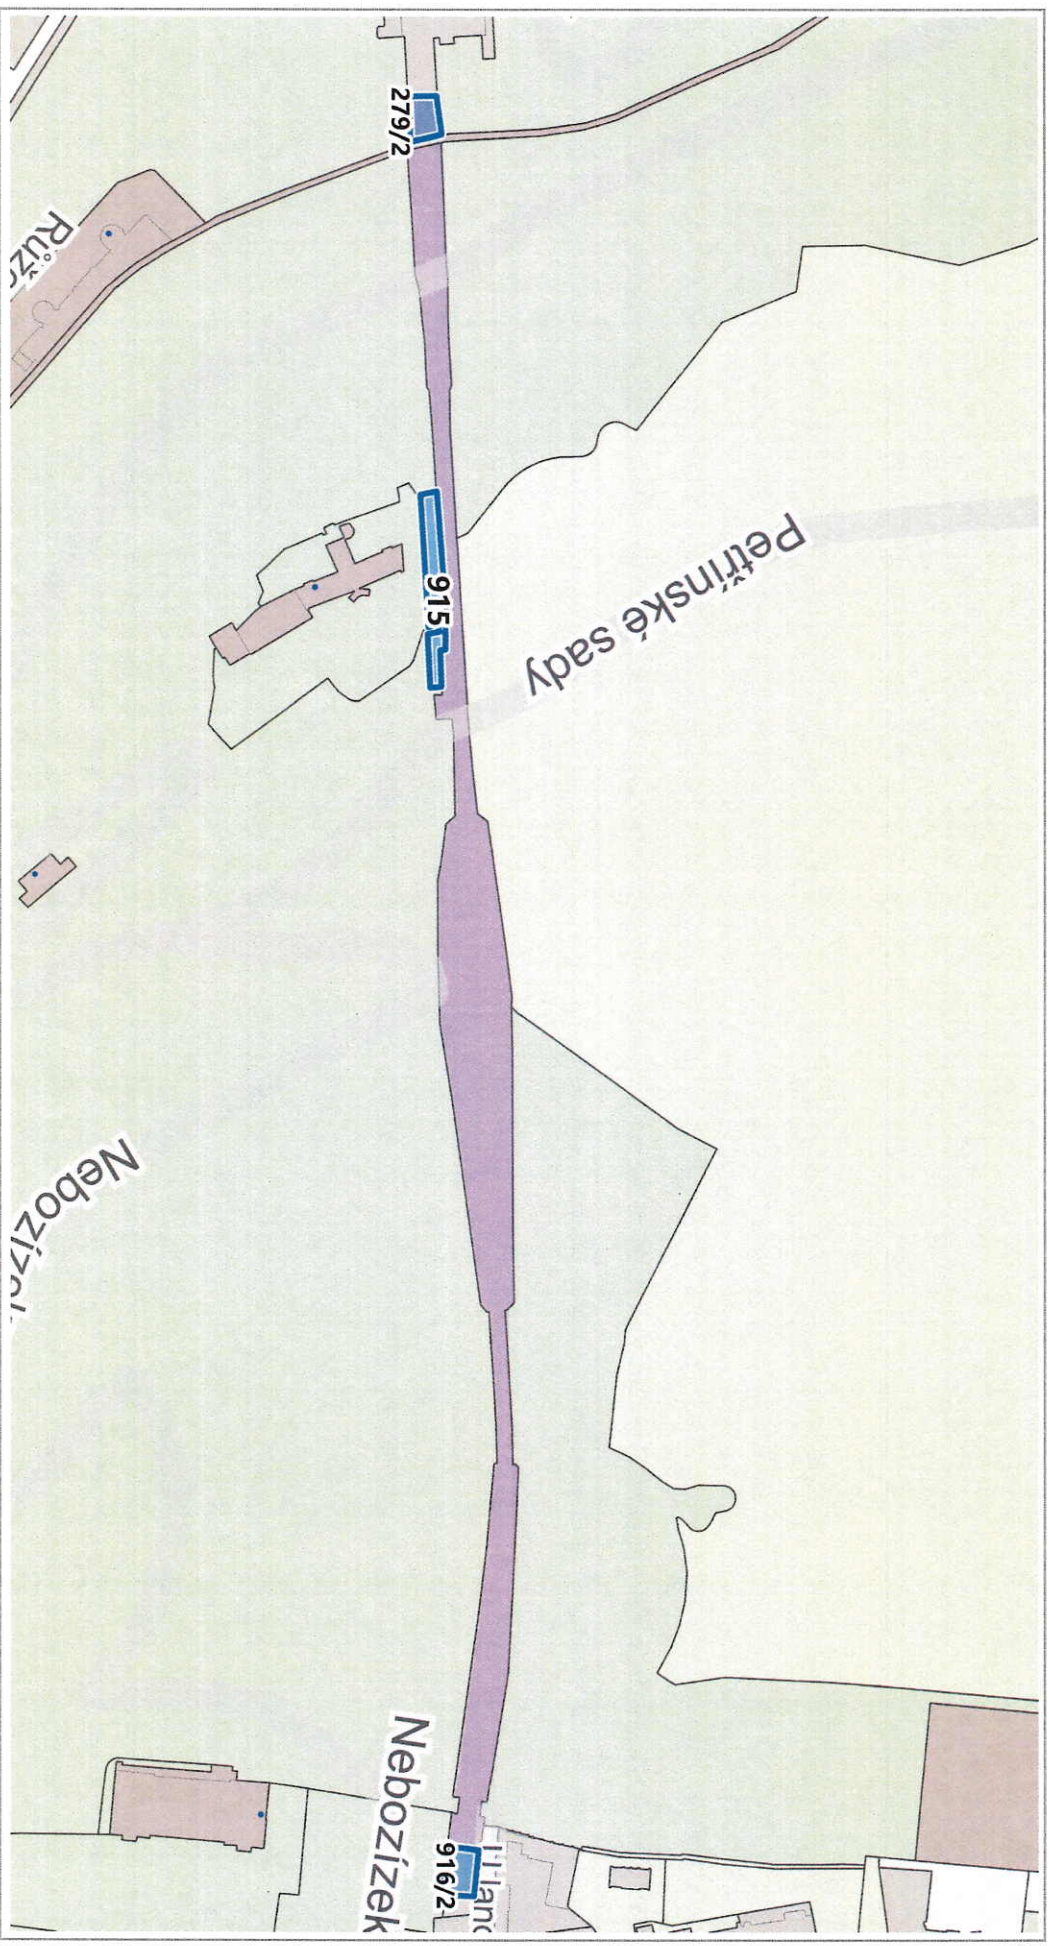

pozemky parc. č. 915, parc. č. 916/2 k. ú. Malá Strana a pozemek parc. č. 279/2 v k. ú. Hradčany

0 50 m 100 m

1 : 1 900

Katastr: © ČÚZK, RÚJAN: © ČÚZK