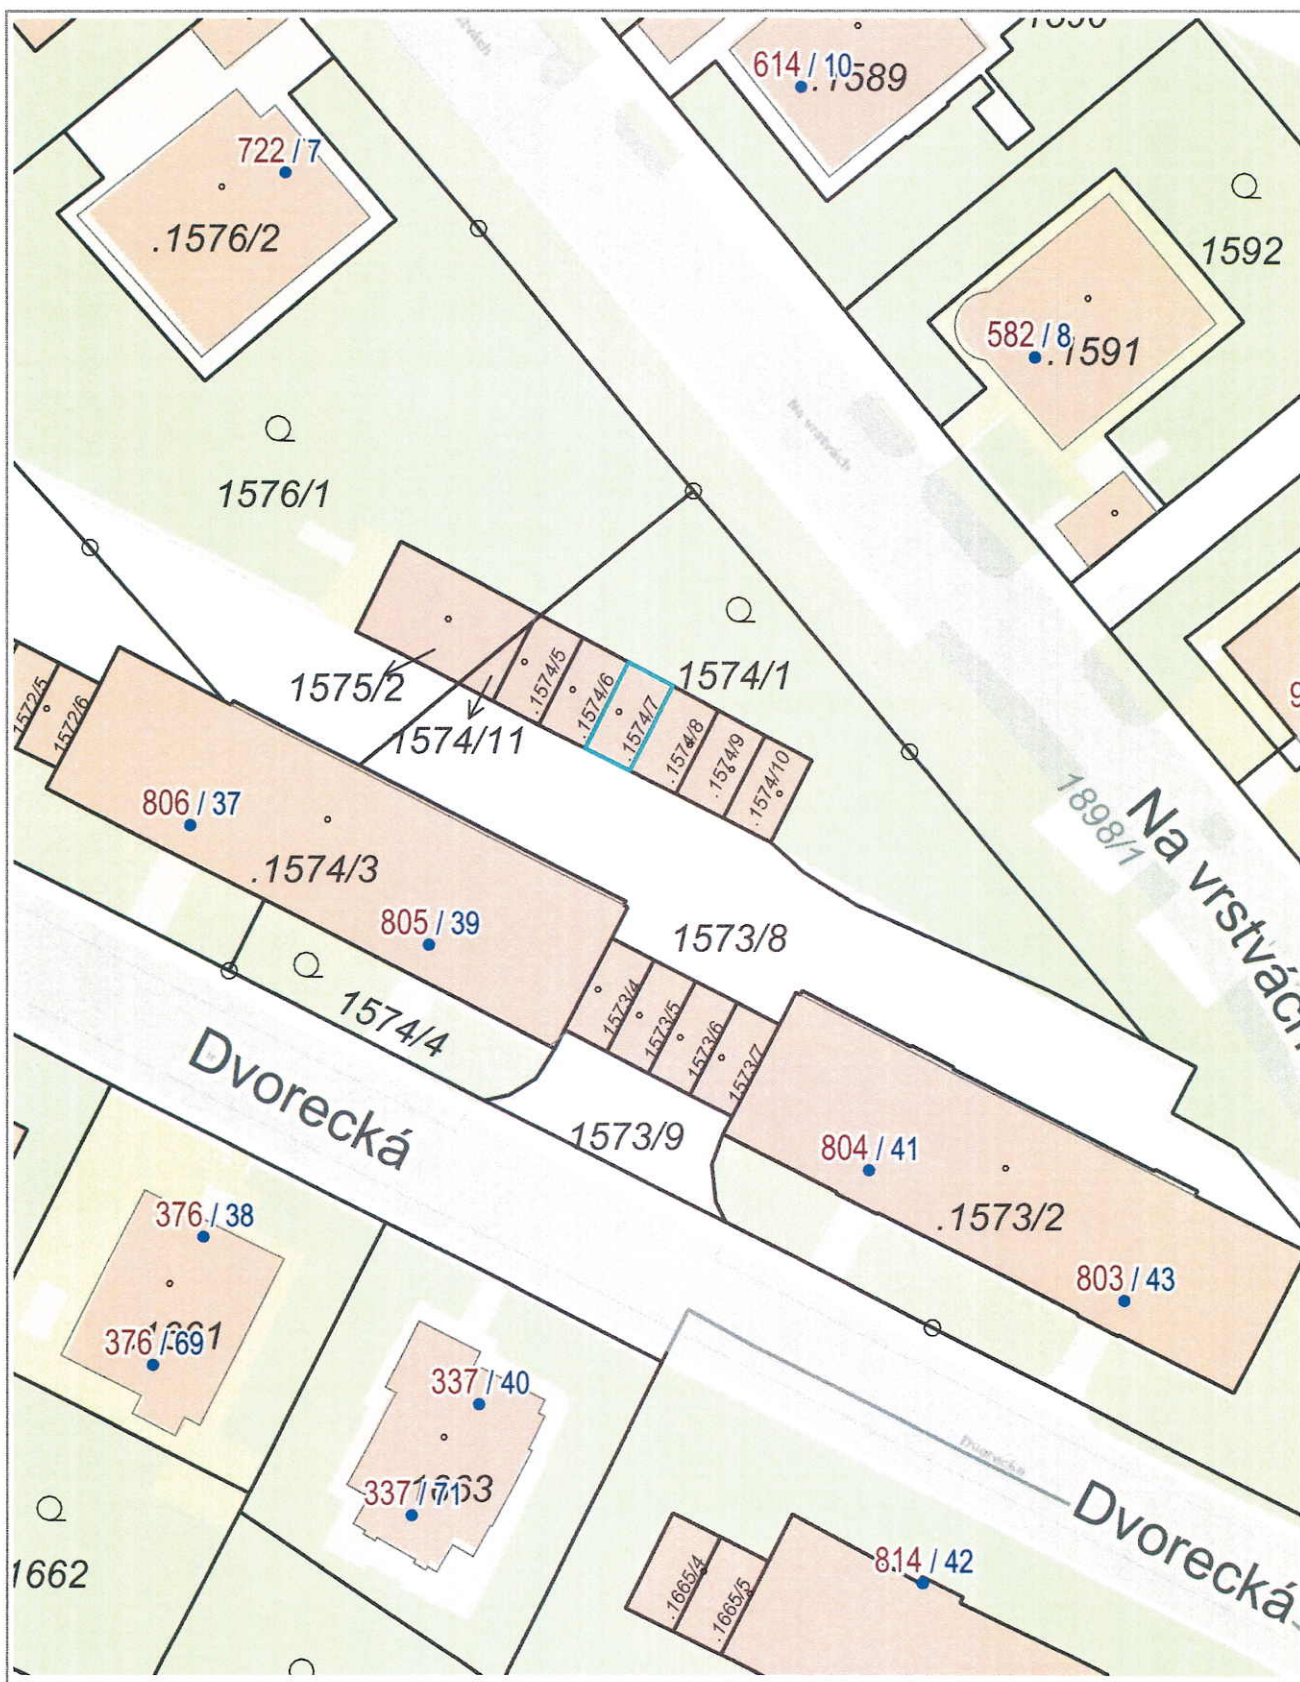

pozemek parc. č. 1574/7 k. ú. Podolí

1 : 472

Katastr: © ČÚZK, RÚIAN: © ČÚZK

Vytlačeno v mapovém řešení Spinbox společnosti © T-MAPY