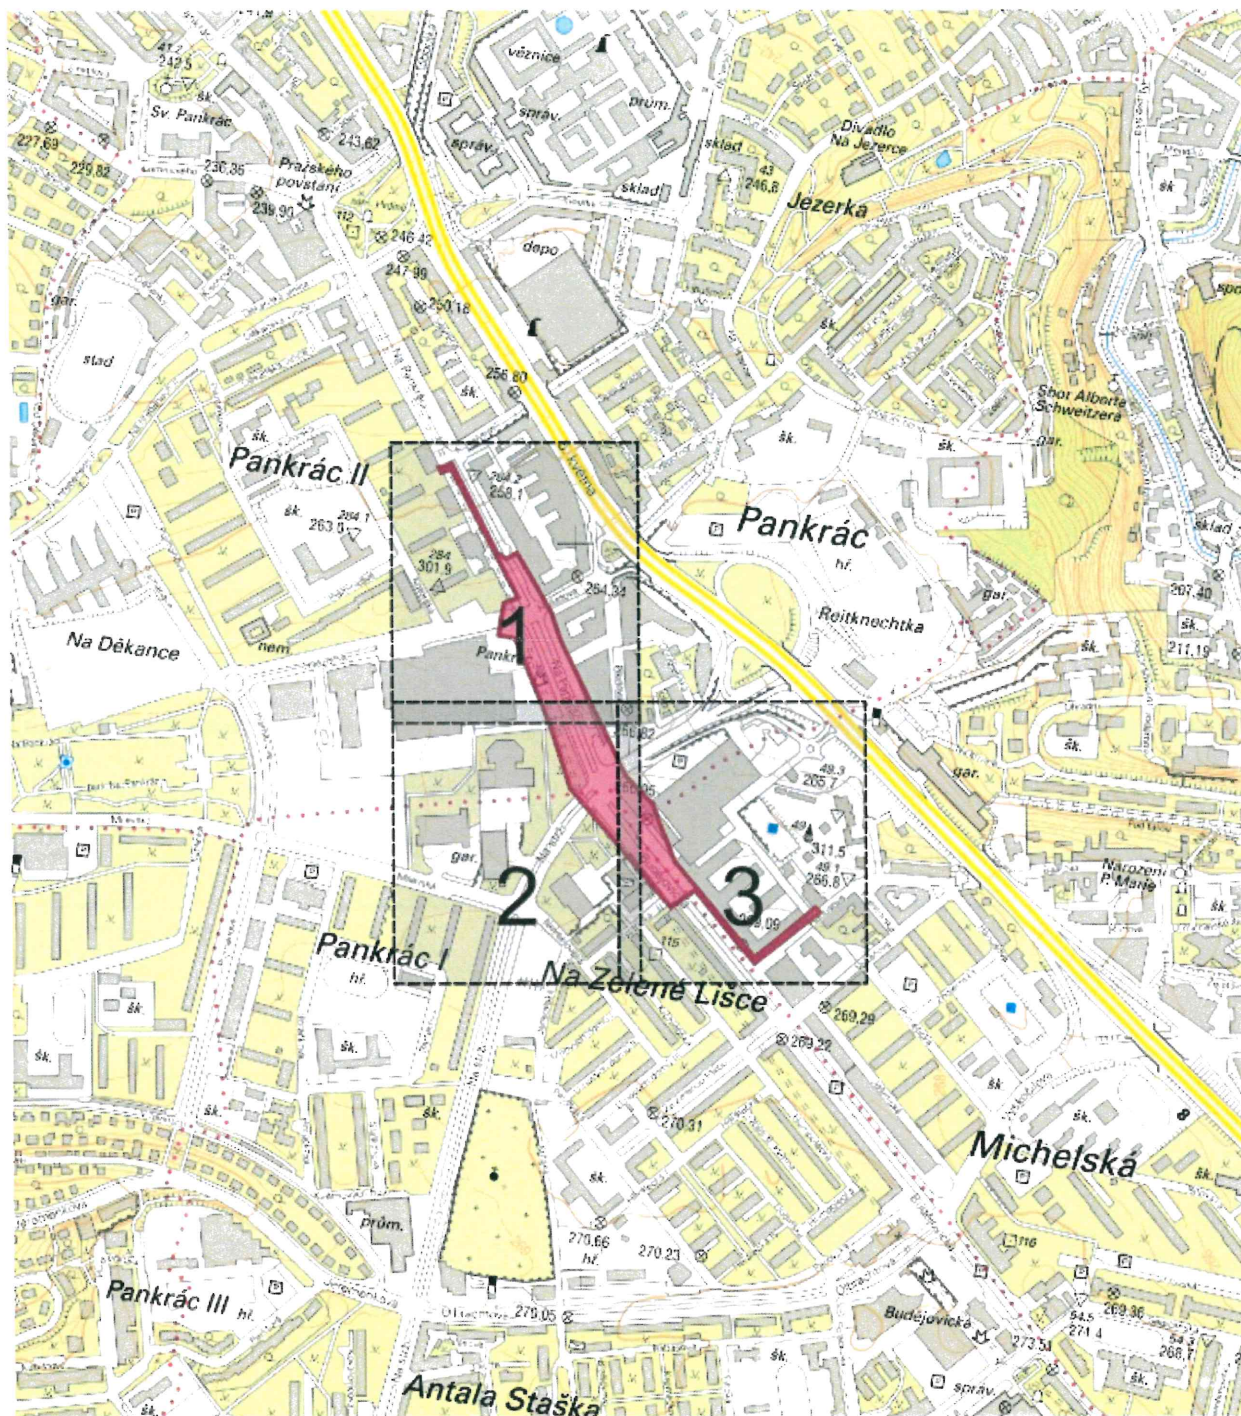

Evid. č. žádosti: 2022379174

Pořadové číslo polygonu: 1

Katastrální území: Krč (území Hlavního města Prahy) 727598; Michle (území Hlavního města Prahy) 727750; Nusle (území Hlavního města Prahy) 728161

Popis polygonu:

BOHEMIATEL s.r.o.

IČ: 60491515

Libušská 210, Praha 4

V zakreslené situaci se nenachází žádné podzemní vedení, či zařízení naší společnosti.

Toto vyjádření platí 1 rok

Datum: 30.10.22 Podpis: 

Polygon 1 - Mapa širších vztahů